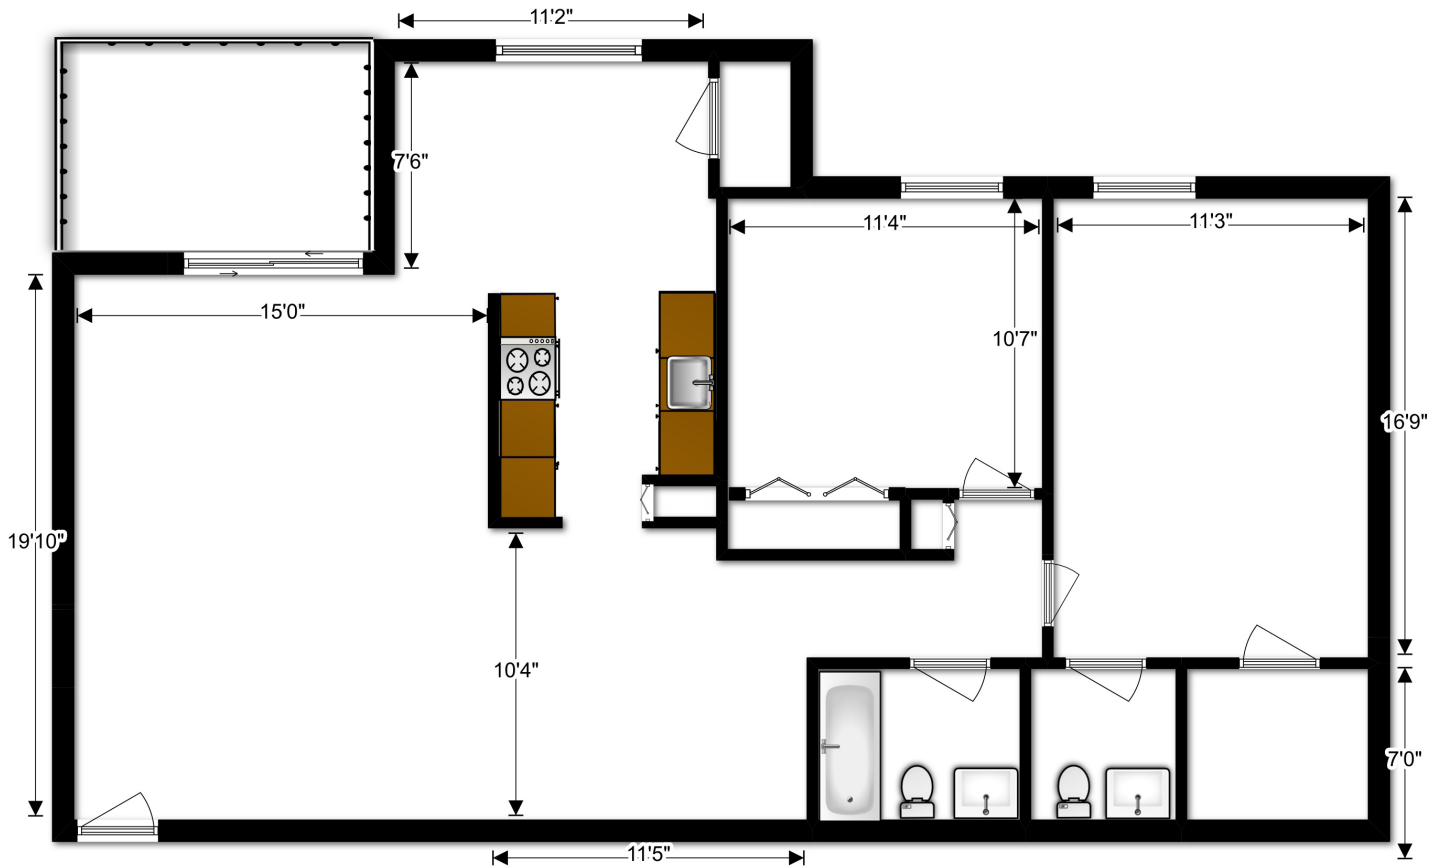

OAKTON PARK APARTMENTS

DOS DORMITORIO (2B)

955 sq. ft.

Tipo de Vivienda DOS DORMITORIO

**Para obtener más información
y precios, visítenos en línea en
oaktonpark.com o llame**

703-454-8138

LOS ANIMALES DE SERVICIO Y DE OTRA
FORMA DE ASISTENCIA SON BIENVENIDOS.

Todas las medidas y los valores en pies cuadrados son aproximados.
El tamaño de las habitaciones puede variar.

Llámenos: 703-454-8138 | **Correo Electrónico:** info@oaktonpark.com

Horario de Atención: Lunes - Sábado 9:00 am - 6:00 pm | **Domingo** solo con cita