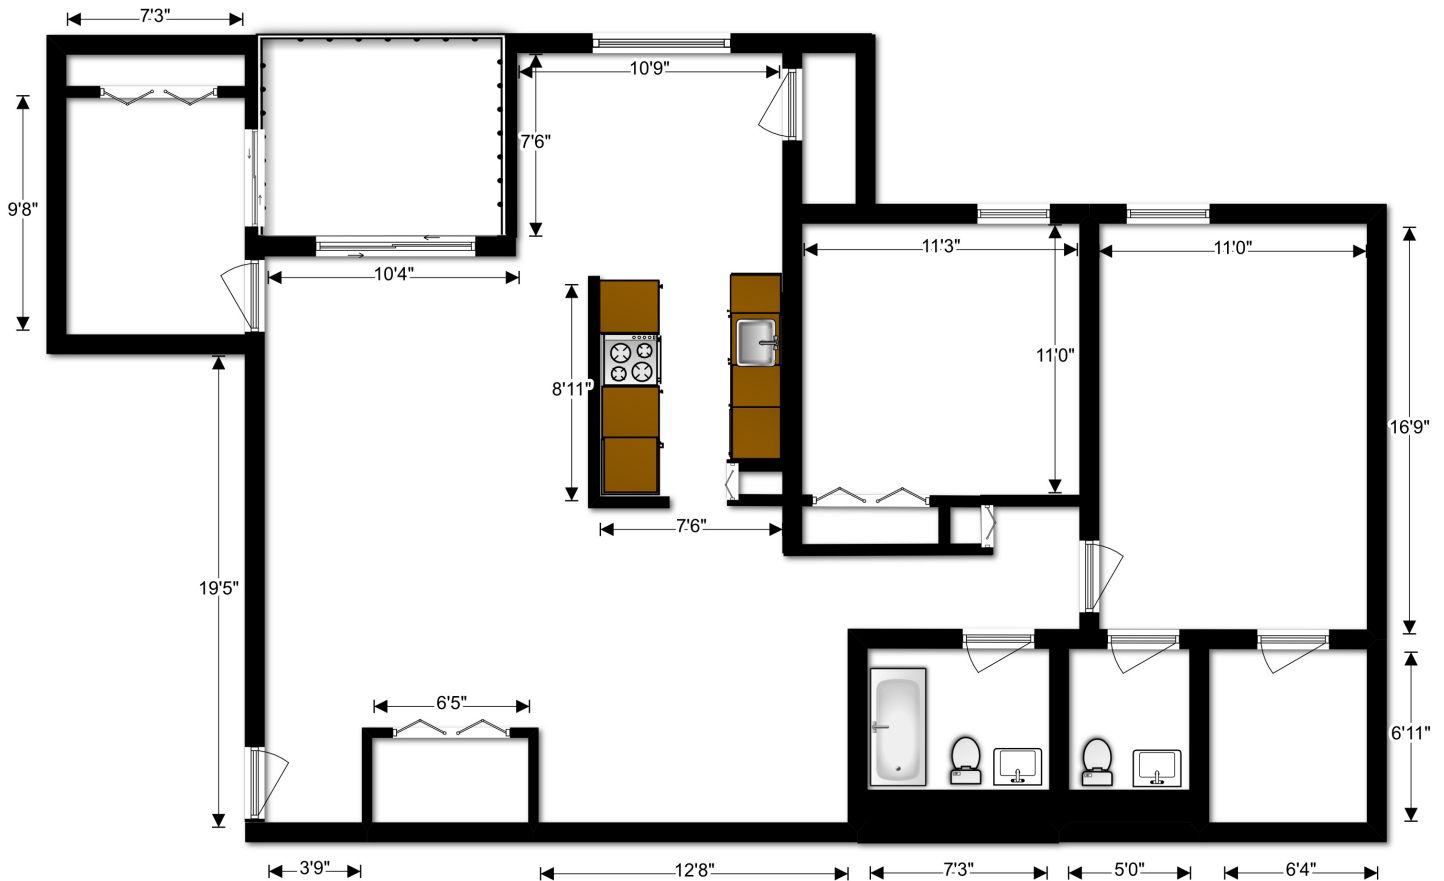

OAKTON PARK APARTMENTS

DOS DORMITORIO CON SALA DE ESTAR (2C)

1,088 sq. ft.

Tipo de Vivienda DOS DORMITORIO CON SALA DE ESTAR

**Para obtener más información
y precios, visítenos en línea en
oaktonpark.com o llame**

703-454-8138

LOS ANIMALES DE SERVICIO Y DE OTRA
FORMA DE ASISTENCIA SON BIENVENIDOS.

Todas las medidas y los valores en pies cuadrados son aproximados.
El tamaño de las habitaciones puede variar.

Llámenos: 703-454-8138 | **Correo Electrónico:** info@oaktonpark.com