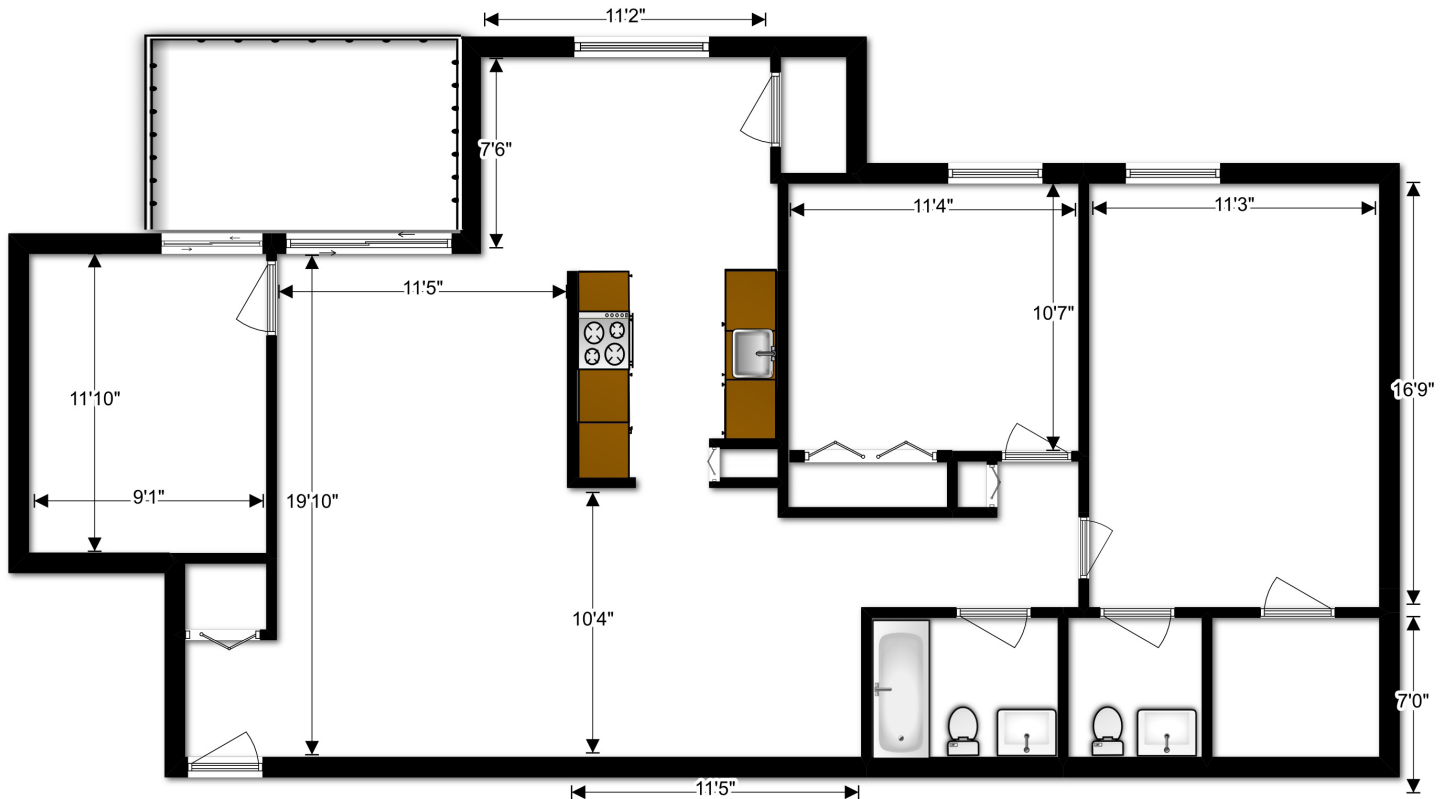

OAKTON PARK APARTMENTS

DOS DORMITORIO CON SALA DE ESTAR (2D)

1,093 sq. ft.

Tipo de Vivienda DOS DORMITORIO CON SALA DE ESTAR

**Para obtener más información
y precios, visítenos en línea en
oaktonpark.com o llame**

703-454-8138

LOS ANIMALES DE SERVICIO Y DE OTRA
FORMA DE ASISTENCIA SON BIENVENIDOS.

Todas las medidas y los valores en pies cuadrados son aproximados.
El tamaño de las habitaciones puede variar.

Llámenos: 703-454-8138 | **Correo Electrónico:** info@oaktonpark.com