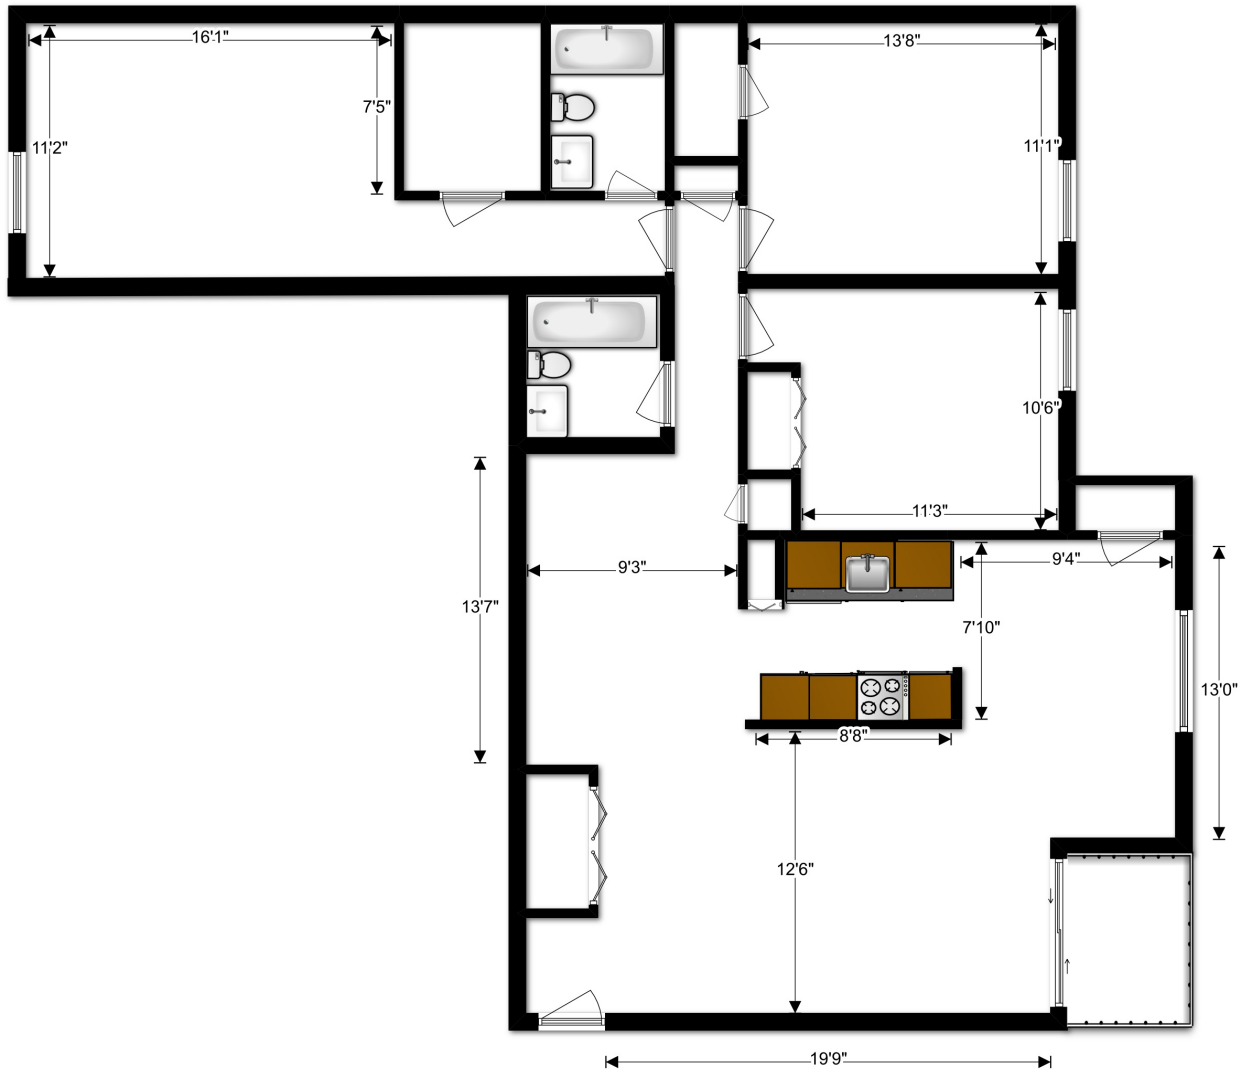

OAKTON PARK APARTMENTS

TRES DORMITORIO 2 BAÑO (3A)

1,220 sq. ft.

Tipo de Vivienda TRES DORMITORIO 2 BAÑO

**Para obtener más información
y precios, visítenos en línea en
oaktonpark.com o llame**

703-454-8138

LOS ANIMALES DE SERVICIO Y DE OTRA
FORMA DE ASISTENCIA SON BIENVENIDOS.

Todas las medidas y los valores en pies cuadrados son aproximados.
El tamaño de las habitaciones puede variar.

Llámenos: 703-454-8138 | **Correo Electrónico:** info@oaktonpark.com